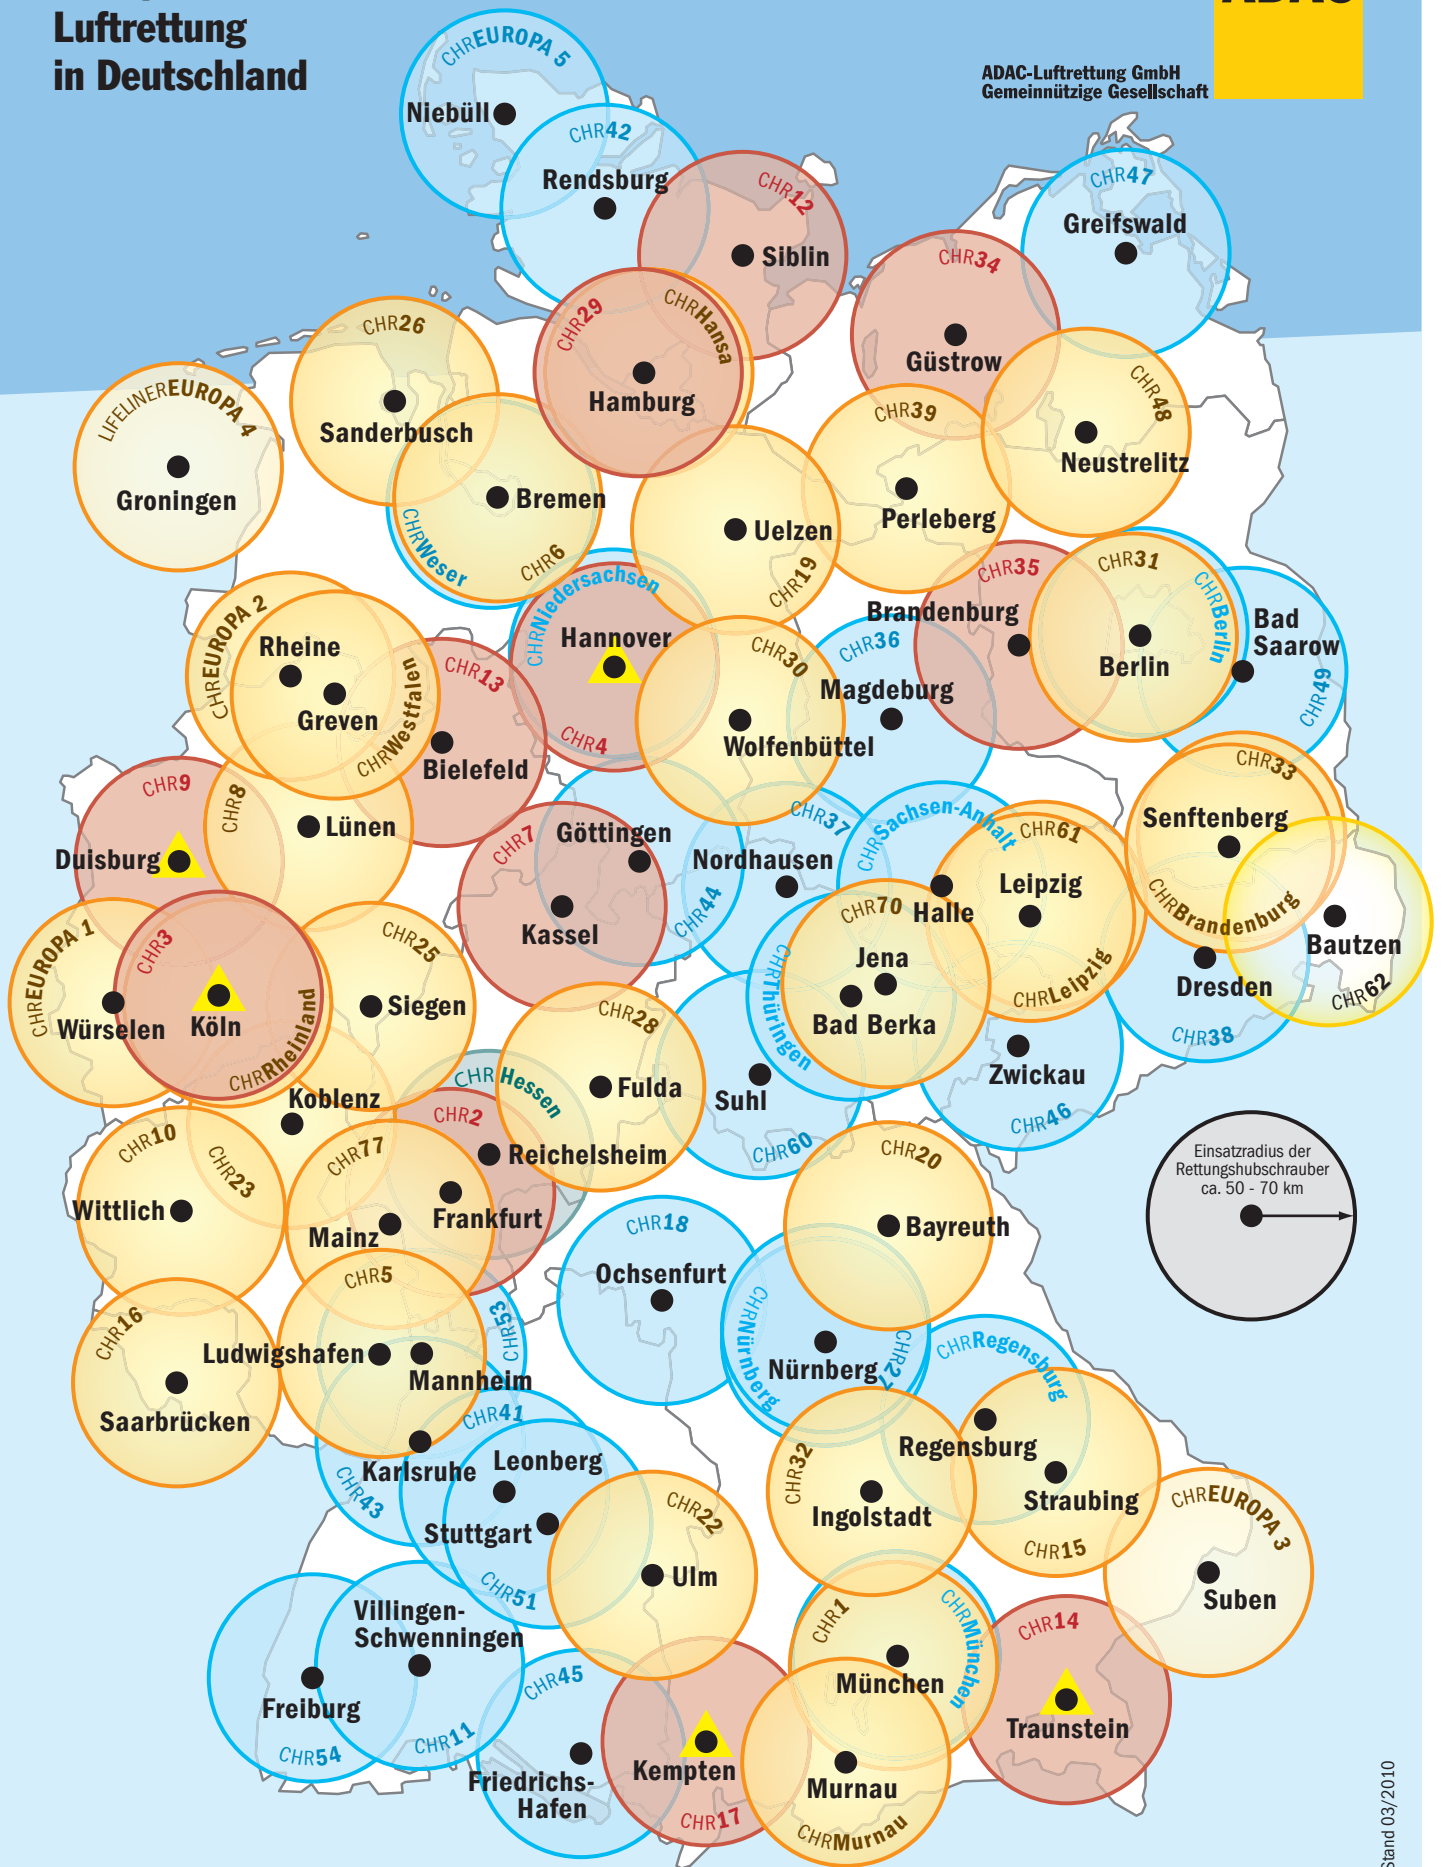

Stützpunkte der Luftrettung in Deutschland

ADAC-Luftrettung GmbH
Gemeinnützige Gesellschaft

Der Rufname der Rettungshubschrauber setzt sich aus dem Kürzel »CHR« für Christoph und einer Ziffer zusammen. Hier für Christoph 1.

Intensivtransport-Hubschrauber erhalten in der Regel nach dem Kürzel »CHR« einen Orts- oder Ländernamen. Hier für Christoph Murnau.

- ADAC Luftrettung
- BMI/BBK
- BMI/BBK Verwaltung ADAC

- Elbe Helicopter
- DRF Luftrettung
- Johanniter Unfallhilfe Regionalverband Offenbach-Kinzig

- Freiburg Hubschrauberstandort